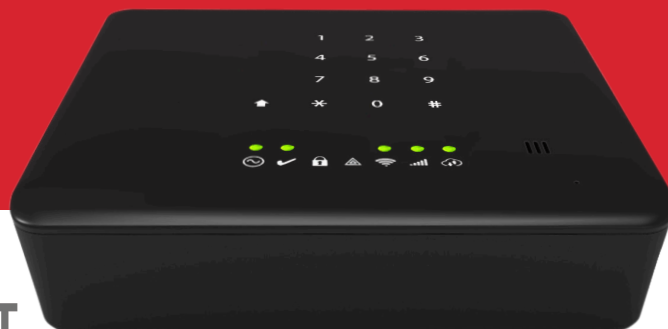

iotega

Säkrare, smartare boende WS900x & WS901x

Funktioner som gör skillnad:

- Trådlös central med bordsinstallation
- Ditt föredragna erbjudande av säkerhet och smart hemutrustning
- PowerG – Helt krypterat och tillförlitligt trådlöst säkerhetssystem - 128-bitars AES kryptering från början till slut
- 99 användarkoder tillgängliga – inklusive huvudkod
- Kompatibel med SecureNet SmartLink och SmartTech
 - Fjärrkontroll och hantering av centralen, enheter och kringutrustning
 - Fjärrdiagnostik och -uppgräderingar av firmware
- App för lokal uppdatering av firmware
- Flera kommunikationsvägar:
 - Ethernet, WiFi, mobil (LTE** eller 3G) uppgrädering tillgänglig
 - Dubbelvägskommunikation
- Z-Wave Plus – 500-serien
- Försvinnande knappsats för de viktigaste säkerhetsfunktionerna:
 - Aktivera/deaktivera systemet
 - Visa systemstatus
 - Aktivera knappar för brand, medicinsk hjälp, panik
- Närhetssensor lyser upp tangentbordet med en enkel gest
- WiFi 802.11b/g/n, 2,4 GHz
 - Klientläge
 - Åtkomstpunkt (privat nätverk)
- 2-vägs ljudlarmsverifiering via mobil*
- Inbyggd siren aktiveras vid händelseutlösning
- Justerbar summer
- Slutanvändartillgänglig SIM-kortplats
- Batteri kan bytas av slutanvändaren
- Kompakt och elegant design

* Finns på vissa marknader

**Endast tillgängligt i USA

Powered by
SECURENET

iotega är nästa generation, en allt-i-ett smart säkerhets- och hemautomatiseringsplattform för bostäder och små kommersiella fastigheter. Det ger dina kunder den säkerhet som de redan känner till och litar på, tillsammans med friheten att lägga till smarta hemenheter enligt sina egna önskemål.

Säkerhet

Baserad på inbyggd PowerG-teknik utgör iotega en fullständigt krypterad central som tar smarta hem och företag till en ny säkerhetsnivå samtidigt som driftkostnaderna för återförsäljare reduceras.