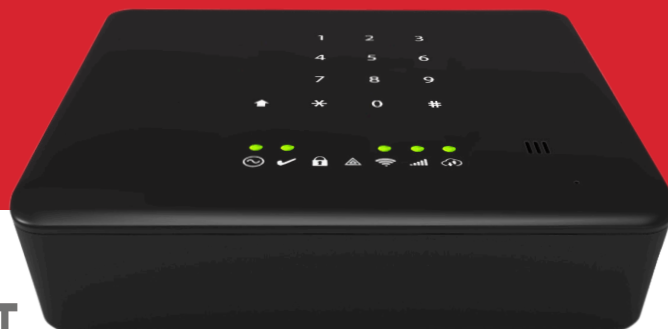

iotega

Tryggere og smartere bolig WS900x og WS901x

Funksjoner som gjør en forskjell:

- Trådløst panel med bordstativ
- Det beste tilbudet for sikkerhets- og smarthusenheter
- PowerG – Fullstendig kryptert og pålitelig trådløst sikkerhetssystem - Ende-til-ende 128-Bit AES kryptering
- 99 tilgjengelige brukerkoder – inkludert masterkode
- Kompatibelt med SecureNet SmartLink og SmartTech
 - Fjernkontroll og styring av panel, enheter og periferisk utstyr
 - Fjerndiagnose og fastvareoppdateringer
- App for lokal fastvareoppdatering
- Flere kommunikasjonsveier:
 - Oppgradering for Eternett, WiFi, mobil (LTE** eller 3G) er tilgjengelig
 - To kommunikasjonsveier
- Z-Wave Plus – 500 serien
- Skjult tastatur for de viktigste sikkerhetsfunksjonene:
 - Aktivere/deaktivere systemet
 - Vise systemstatus
 - Aktivere brann-, lege- og panikknapper
- Nærhetsføler tenner tastaturet med en enkel bevegelse
- WiFi 802.11b/g/n, 2.4Ghz
 - Klientmodus
 - Adgangspunkt (privat nettverk)
- 2-veis verifisering av lydalarm via mobil*
- Innebygd sirene aktiveres ved hendelsesutløser
- Justerbart lydsignal
- SIM-kortslisse tilgjengelig for sluttbrukeren
- Batteriet kan skiftes ut av sluttbrukeren
- Kompakt og slank design

* Tilgjengelig på utvalgte markeder

**Kun tilgjengelig i USA

Powered by
SECURENET

iotega er en neste generasjons alt-i-ett smart plattform for sikkerhets- og hjemmeautomatisering for privatboliger og små bedrifter. iotega gir kundene dine den sikkerheten de allerede kjenner og stoler på, sammen med friheten til å tilføye de smarthusenheter de ønsker.

Sikkert

iotega er basert på innebygd PowerG-teknologi og er et fullstendig kryptert panel som tar smarthus og virksomheter til et nytt sikkerhetsnivå, og samtidig redusere driftskostnadene for forhandlere. Panelet er svært pålitelig med ende-til-ende 128-bit AES kryptering, og inkluderer flere avanserte sikkerhetsfunksjoner, som f.eks. Transport Layer Security (TLS), innebygd sirene, 2-veis tale* og 99 brukerkoder.