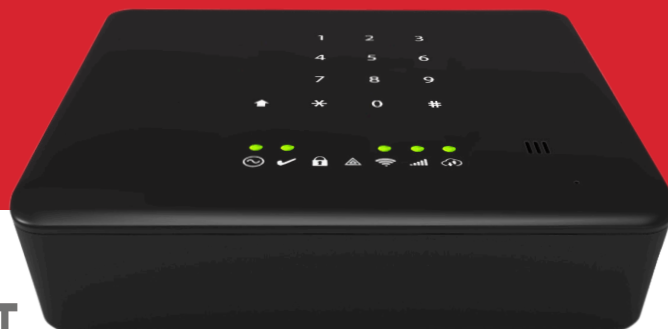

iotega

Et sikrere, smartere liv
WS900x og WS901x

Funktioner, der gør en forskel:

- Trådløst panel til montering på bord
- Dine foretrukne enheder til sikkerhed og det intelligente hjem
- PowerG – fuldt krypteret og pålideligt trådløst sikkerhedssystem – slutpunkt-til-slutpunkt 128 bit AES-kryptering
- 99 tilgængelige brugerkoder – inklusive en masterkode
- Kompatibel med SecureNet SmartLink og SmartTech
 - Fjernbetjening og administration af panel, enheder og eksterne enheder
 - Opgraderinger til fjerndiagnostik og firmware
- Lokal app til opdatering af firmwaren
- Flere kommunikationsveje:
 - Opgraderinger til Ethernet, WiFi, mobilnet (LTE** eller 3G) tilgængelige
 - To kommunikationsveje
- Z-Wave Plus – 500-serien
- Skjult tastatur til de primære sikkerhedsfunktioner:
 - Aktivering/deaktivering af systemet
 - Visning af systemets status
 - Aktivering af tastene for brand, ambulance og panik
- Nærhedssensorer gør, at tastaturet kan oplyses med en håndbevægelse
- WiFi 802.11b/g/n, 2,4 Ghz
 - Klienttilstand
 - Adgangspunkt (privat netværk)
- Tovejs bekræftelse af lydalarm via mobilnet*
- Indbygget sirene aktiveres ved hjælp af hændelsesudløser
- Justerbar brummer
- SIM-kortåbning, der er tilgængelig for slutbrugeren
- Batteri, der kan udskiftes af slutbrugeren
- Kompakt, slankt design

Sikker

iotega er et fuldt krypteret panel, der er baseret på indbygget PowerG-teknologi. Det beskytter intelligente hjem og virksomheder med et helt nyt niveau af sikkerhed og reducerer samtidig forhandlernes driftsomkostninger. Det giver suveræn pålidelighed med slutpunkt-til-slutpunkt 128 bit AES-kryptering og flere avancerede sikkerhedsfunktioner, f.eks. TLS (Transport Layer Security), indbygget sirene, tovejs stemme* og 99 brugerkoder.