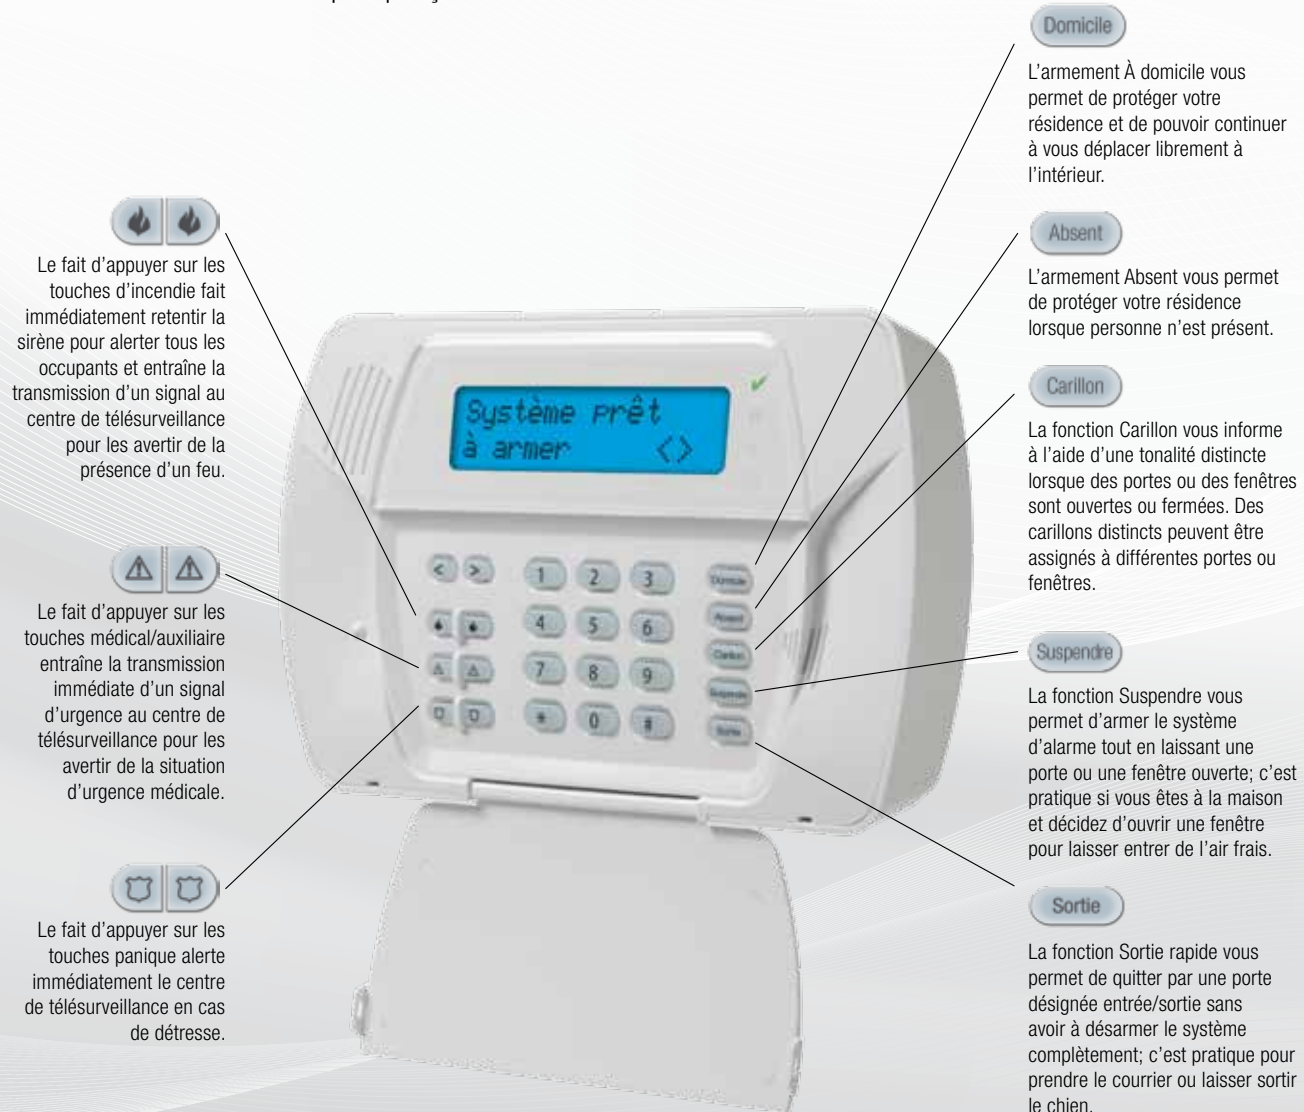

Ce que la technologie sans fil signifie pour vous

Puisque le système est sans fil, cela signifie une installation rapide qui altère très peu la structure de votre résidence. Une installation plus rapide et plus facile signifie que l'installateur passera moins de temps chez vous, de sorte que vous pourrez vaquer à vos occupations habituelles.

Systeme de sécurité IMPASSA

- La tranquillité d'esprit dans un petit boîtier • Installation professionnelle rapide
- Se marie au décor de la résidence • Connexion instantanée aux services d'urgence
- Facile à utiliser

Le système se commande facilement

Commandez votre système de sécurité avec un clavier compact et élégant doté de touches de fonction directe. Le système peut aussi être commandé à l'aide d'une télécommande. C'est vraiment aussi simple que ça!

Le fait d'appuyer sur les touches d'incendie fait immédiatement retentir la sirène pour alerter tous les occupants et entraîne la transmission d'un signal au centre de télésurveillance pour les avvertir de la présence d'un feu.