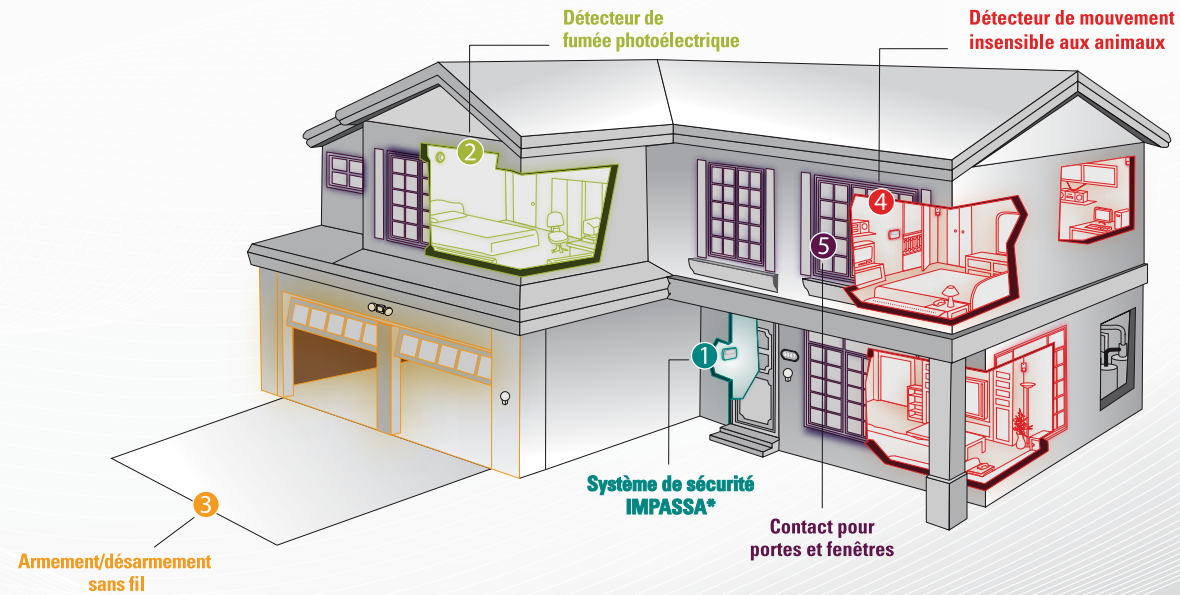

Notes

Il est important que votre famille soit en sécurité et à l'abri en tout temps. Avec ses détecteurs et ses accessoires, le système de sécurité IMPASSA vous offre une protection fiable en tout temps et vous apporte la tranquillité d'esprit que vous recherchez d'un système de sécurité résidentiel télésurveillé.

IMPASSA. Protégez ce qui compte le plus pour vous.

Votre consultant en sécurité

1	2	3	4	5
Système de sécurité IMPASSA*	Détecteurs de fumée et de monoxyde de carbone	Télécommande à 5 boutons	Détecteur de mouvement à IRP insensible aux animaux	Contact de porte et fenêtre

* Si souhaité, un clavier auxiliaire peut être installé au point d'entrée et l'IMPASSA peut être installé à un autre endroit à l'intérieur de l'établissement.